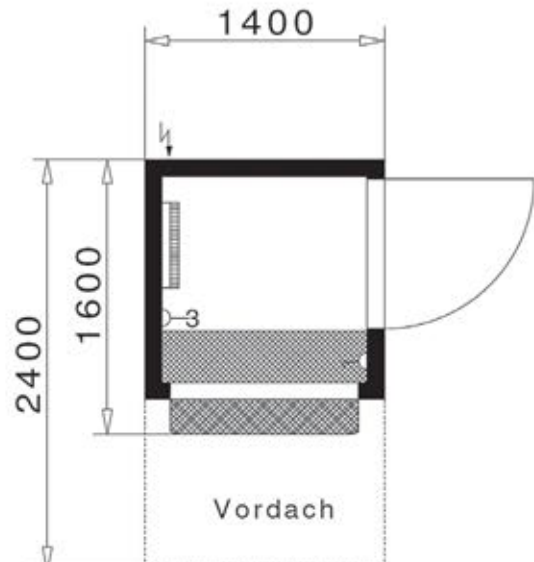

CONTAINER CAISSE

Surface au sol: 1.40 m x 1.40 m - Poids: 600 kg
2 portes de chaque côté - positionnement facile

CONTAINER DE STOCKAGE

Container maritime 6 m x 2.5 m
de stockage - incluant transport et
déchargement camion-grue 54 to./m

BASE DE VIE 2/4 PERSONNES MOBILE

Base de vie pour vos chantiers de courte durée, équipée
avec local de pause, cuisine et salle de douche/wc