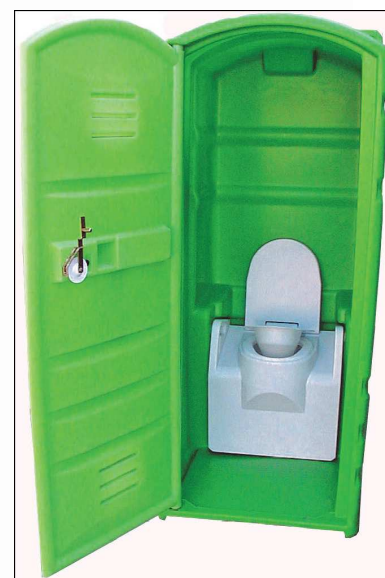

## SANITAIRES MOBILES EN LOCATION

**Wc Standard avec chasse et lavabo**  
*crochet de levage possible*

Dim. 120 x 120 x 240

**Wc raccordable avec lavabo**  
*écoulement DN 110 eau 3/4" - 220 v.*

Dim. 120 x 120 x 240

**Urinoir à 4 places**

*autonome ou raccordable écoulement 1 »*

Dim. 120 x 120 x 200

**Douche mobile avec chauffage**  
*eau 3/4" - 220 v.*

Dim. 120 x 120 x 240

**WC handicapé avec chasse d'eau et lavabo**

Dim. 160 x 160 x 240

**WC V.I.P. avec lampe et eau tiède**

*nécessite un racc. 220 v.*  
Dim. 120 x 120 x 240

**WC étroit à cassette**

Dim. 70 x 80 x 180

Z.I. Etiez - CH-1941 Vollèges - Tél. 027 785 20 30 - Fax 027 771 93 53 - Mobile 079 628 39 01